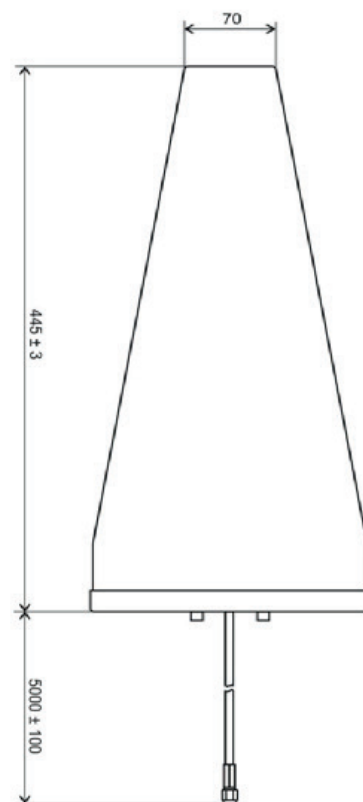

#### Specyfikacja mechaniczna

Sposób mocowania:	Mocowanie słupowe
Dostępne złącze:	SMA (m)
Kabel:	RG58/U 10m
Temperatura pracy:	-40 °C - +60 °C
Waga:	840 g
Wymiar:	445 x 210 x 65 mm

Akcesoria: <https://www.smseagle.eu/products/accessories/?lang=pl>