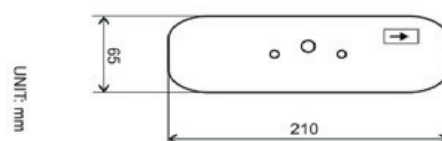

### Zewnętrzna 10m

Indeks:  
ACCANTENNAEXT10M

Zewnętrzna antena GSM/UMTS/LTE dla lokalizacji z słabym zasięgiem sieci GSM/3G/4G

#### Specyfikacja mechaniczna

Sposób mocowania:	Mocowanie słupowe
Dostępne złącze:	SMA (m)
Kabel:	RG58/U 10m
Temperatura pracy:	-40 °C - +60 °C
Waga:	840 g
Wymiar:	445 x 210 x 65 mm

Akcesoria: <https://www.smseagle.eu/products/accessories/?lang=pl>