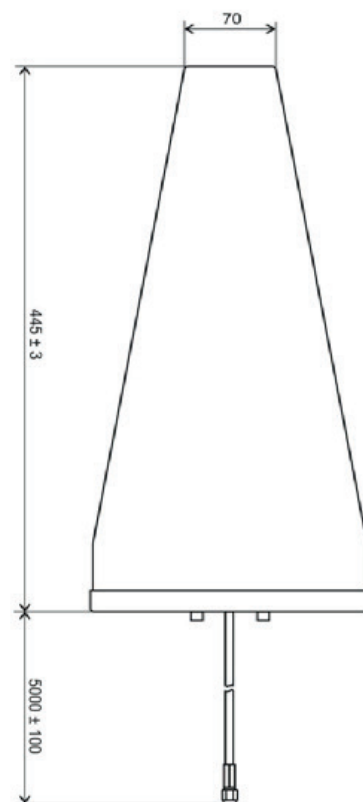

Karta Katalogowa

Antena 4G

Zewnętrzna 10m

Indeks:
ACCANTENNAEXT10M

Zewnętrzna antena GSM/UMTS/LTE dla lokalizacji z słabym zasięgiem sieci GSM/3G/4G

Szczegóły sprzętowe

Zakres częstotliwości:	700/800/900/1700/1800/1900/2100/ 2500/2600/2700 MHz
Promieniowanie:	H-360°, V-30°
Polaryzacja:	Liniowa
Wzmocnienie:	15 dBi
VSWR:	<1.3:1
Impedancja:	50 Ω
Zasilanie:	10 W max.

Specyfikacja mechaniczna

Sposób mocowania:	Mocowanie słupowe
Dostępne złącze:	SMA (m)
Kabel:	RG58/U 10m
Temperatura pracy:	-40 °C - +60 °C
Waga:	840 g
Wymiar:	445 x 210 x 65 mm

Akcesoria: <https://www.smseagle.eu/products/accessories/?lang=pl>