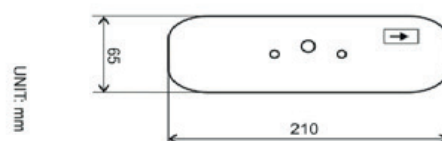

Karta Katalogowa

Antena 4G

Zewnętrzna 10m

Indeks:
ACCANTENNAEXT10M

Zewnętrzna antena GSM/UMTS/LTE dla lokalizacji z słabym zasięgiem sieci GSM/3G/4G

Szczegóły sprzętowe

Zakres częstotliwości:	700/800/900/1700/1800/1900/2100/ 2500/2600/2700 MHz
Promieniowanie:	H-360°, V-30°
Polaryzacja:	Liniowa
Wzmocnienie:	15 dBi
VSWR:	<1.3:1
Impedancja:	50 Ω
Zasilanie:	10 W max.

Specyfikacja mechaniczna

Sposób mocowania:	Mocowanie słupowe
Dostępne złącze:	SMA (m)
Kabel:	RG58/U 10m
Temperatura pracy:	-40 °C - +60 °C
Waga:	840 g
Wymiar:	445 x 210 x 65 mm

Akcesoria: <https://www.smseagle.eu/products/accessories/?lang=pl>